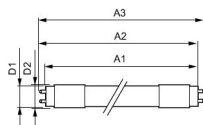

[Bekijk product](#)

Algemene informatie

Artikelnummer	248775
EAN	8720169200043
Merk	Philips
Fabrikantnaam	CorePro LEDtube UN 1500mm UO 23W840 T8
Aantal in omdoos	20
Lampdirect All-in garantie	3 jaar
Energielabel	D
Levensduur (uur)	50000
Netspanning (Volt)	220-240

Technische Informatie

Techniek	LED
Dimbaar	Niet Dimbaar
Lampvoet (fitting)	G13 (T8/TL-D)
Roteerbaar	Nee
Kleurcode	840 Koel Wit
Lichtkleur (Kelvin)	4000 Koel Wit
Kleurweergave (Ra)	80-89 - Goede kleurweergave
Lichtkleur	Wit
Kleurinstelling	Enkele kleur
Lumen Watt Verhouding (Lm/W)	152