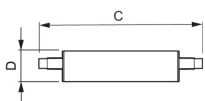

Specificaties Philips Corepro LED Lineair R7s 118mm 14W
2000lm - 840 Koel Wit | Dimbaar - Vervangt 120W

[Bekijk product](#)