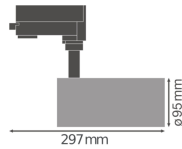

Specificaties Ledvance LED Railspot  
D95 Zwart 55W 4200lm 24D - 940 Koel Wit | Beste Kleurweergave

[Bekijk product](#)

## Technische Informatie

Techniek	LED Geïntegreerd
Netspanning (Volt)	220-240
Dimbaar	Niet Dimbaar
Kleurcode	940 Koel Wit
Lichtkleur (Kelvin)	4000 Koel Wit
Kleurweergave (Ra)	90-99 - Perfecte kleurweergave
Lichtkleur	Wit
Kleurinstelling	Enkele kleur
Lumen Watt Verhouding (Lm/W)	76
Gradenbundel (graden)	24
Powerfactor	>0.90
Type product	LED Railspots

## Afmetingen

Lengte (mm)	95
Breedte (mm)	95
Diameter (mm)	95