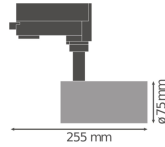

Specificaties Ledvance LED Railspot
D75 Wit 25W 1750lm 24D - 930 Warm
Wit | Beste Kleurweergave

[Bekijk product](#)

Algemene informatie

Artikelnummer	234281
EAN	4058075113442
Merk	Ledvance
Fabrikantnaam	TRACK SP D75 25W/3000K 90RA NFL WT
Lampdirect All-in garantie	5 jaar

Technische Informatie

Techniek	LED Geïntegreerd
Netspanning (Volt)	220-240
Dimbaar	Niet Dimbaar
Kleurcode	930 Warm Wit
Lichtkleur (Kelvin)	3000 Warm Wit
Kleurweergave (Ra)	90-99 - Perfecte kleurweergave
Lichtkleur	Wit
Kleurinstelling	Enkele kleur
Lumen Watt Verhouding (Lm/W)	70
Gradenbundel (graden)	24
Powerfactor	>0.90
Type product	LED Railspots

Armatuur Informatie

Inclusief Lamp	Ja
Armatuur Aansluiting	3-Fase rail
IP-Waarde	IP20 - Bijna Stofdicht
Slagvastheid (IK-waarde)	IK03 - 0.35 Joule
Kleur Armatuur	Wit
Product Serie	TRACKIGHT

Afmetingen

Lengte (mm)	75
Breedte (mm)	75
Diameter (mm)	75