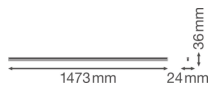

Specificaties Ledvance LED Montagebalk Linear Compact High Output
25W 2500lm - 830 Warm Wit | 150cm

[Bekijk product](#)

Algemene informatie

Artikelnummer	234123
EAN	4058075106352
Merk	Ledvance
Fabrikantnaam	LN COMP HO 1500 25W/3000K
Lampdirect All-in garantie	5 jaar
Levensduur (uur)	50000

Technische Informatie

Techniek	LED Geïntegreerd
Netspanning (Volt)	220-240
Dimbaar	Niet Dimbaar
Lichtkleur	Wit
Kleurcode	830 Warm Wit
Lichtkleur (Kelvin)	3000 Warm Wit
Kleurweergave (Ra)	80-89 - Goede kleurweergave
Kleurinstelling	Enkele kleur
Lumen Watt Verhouding (Lm/W)	100
Powerfactor	>0.90
Inclusief Lamp	Ja
Geschikt voor Buitengebruik	Nee
Lengte	150cm
Type product	LED Montagebalken

Afmetingen

Lengte (mm)	1473
Breedte (mm)	24
Hoogte (mm)	36

Sensor Informatie

Sensortype	Geen sensor
------------	-------------

Waarom Lampdirect?

Bestel bij de **grootste lichtspecialist** van Europa

Offerte op maat