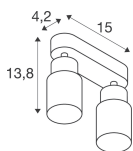

Specificaties SLV Puri 2.0 Aluminium Spot Wit | Geschikt voor 2x GU10

[Bekijk product](#)

Algemene informatie

| | |
|----------------------------|---|
| Artikelnummer | 260619 |
| EAN | 4024163293631 |
| Merk | SLV |
| Fabrikantnaam | PURI 2.0 Tube, wand- en plafondopbouwarmatuur, long, 2x max. 6W GU10, |
| Lampdirect All-in garantie | 5 jaar |
| Levensduur (uur) | 0 |

Technische Informatie

| | |
|-----------------------|-----------------------------|
| Techniek | Armatuur met Fitting |
| Netspanning (Volt) | 220-240 |
| Dimbaar | Dimbaar i.c.m. dimbare lamp |
| Geschikt voor | GU10 |
| Inclusief Lamp | Nee |
| Aantal lichtpunten | 2 |
| Maximale Wattage Lamp | 6 |
| Kantelbaar | Ja |
| Montage | Plafond, Muurmontage |
| Noodverlichting | Geen Noodverlichting |
| Type product | Designlamp met Fitting |

Afmetingen

| | |
|--------------|-----|
| Lengte (mm) | 150 |
| Breedte (mm) | 55 |
| Hoogte (mm) | 138 |

Sensor Informatie

| | |
|------------|-------------|
| Sensortype | Geen sensor |
|------------|-------------|