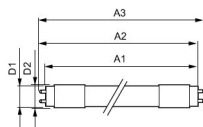

Caractéristiques Lot 10x Philips Tube LED T8
CorePro (UN) High Output 8W 900lm - 840
Blanc Froid | 60cm - Équivalent 18W

[Voir le produit](#)

Informations Générales

Réf.	259213
EAN	8719157076982
Marque	Philips
Nom du fabricant	Multipack 10x CorePro LEDtube UN 600mm HO 8W840 T8
Vendu à l'unité - Carton complet	10
Lampdirect Garantie Totale	2 ans
Étiquette énergétique	E
Durée de Vie Moyenne (heure)	30000

Informations techniques

Technologie	LED
Dimmable	Non dimmable
Culot	G13
Rotatif	Non
Code Couleur	840 Blanc Froid
Couleur de Lumière (Kelvin)	4000 Blanc Froid
Indice de Rendu des Couleurs (Ra)	80-89 - Bon rendu des couleurs
Couleur Claire	Blanc
Options de couleur	Couleur unique
Efficacité Lumineuse (Lm/W)	112.5
Référence Article	Tube LED T8

Dimensions

Longueur	60cm
Longueur (mm)	600
Diamètre (mm)	28

Pourquoi choisir Lampdirect?

 Partenaire des **professionnels**  Un chargé **d'affaires dédié**

 Jusqu'à **7 ans de garantie**  Retours faciles **jusqu'à 14 jours**