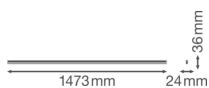

Caract ristiques Ledvance R glette LED Linear Compact High Output 25W  
2500lm - 840 Blanc Froid | 150cm

[Voir le produit](#)

## Dimensions

---

Longueur (mm)	1473
Largeur (mm)	24
Hauteur (mm)	36