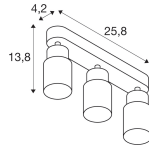

Caractéristiques SLV Puri 2.0
Aluminium Spot Noir | Convient pour
3x GU10

[Voir le produit](#)

Informations Générales

Réf.	260585
EAN	4024163294065
Marque	SLV
Nom du fabricant	PURI 2.0 Tube, wand- en plafondopbouwarmatuur, long, 3x max. 6W GU10,
Lampdirect Garantie Totale	5 ans
Durée de Vie Moyenne (heure)	0

Matériaux Aluminium

Gamme PURI 2.0

Dimensions

Longueur (mm) 258

Largeur (mm) 55

Hauteur (mm) 138

Informations du capteur

Type de capteur Pas de détecteur