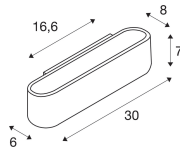

Caractéristiques SLV Ossa Aluminium
Blanc | Convient pour 1x R7s

[Voir le produit](#)

Informations Générales

Réf.	260580
EAN	4024163142212
Marque	SLV
Nom du fabricant	OSSA 300 LED wandarmatuur, ovaal, wit, R7s 118mm, max. 120W, up/down
Lampdirect Garantie Totale	5 ans
Durée de Vie Moyenne (heure)	0

Informations de l'appareil

Indice de Protection IP20 – Légère protection à la poussière

Couleur du Luminaire Blanc

Matériaux Aluminium

Gamme OSSA

Dimensions

Longueur (mm) 300

Largeur (mm) 65

Hauteur (mm) 80

Informations du capteur

Type de capteur Pas de détecteur

Pourquoi choisir Lampdirect?

 Partenaire des **professionnels**  Un chargé **d'affaires dédié**

 Jusqu'à **7 ans de garantie**  Retours faciles **jusqu'à 14 jours**